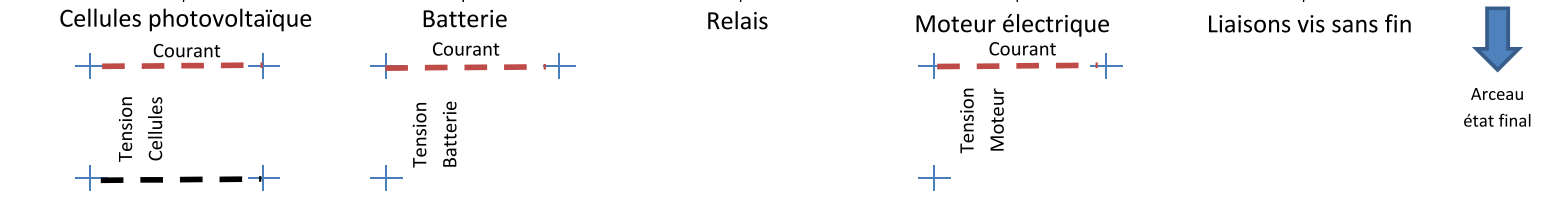

ARCEAU DE PARKING SOLAIRE

Appuie sur la télécommande

Signal lumineux de mise en mouvement
Signal sonore d'alarme

Arceau état initial

Arceau état final