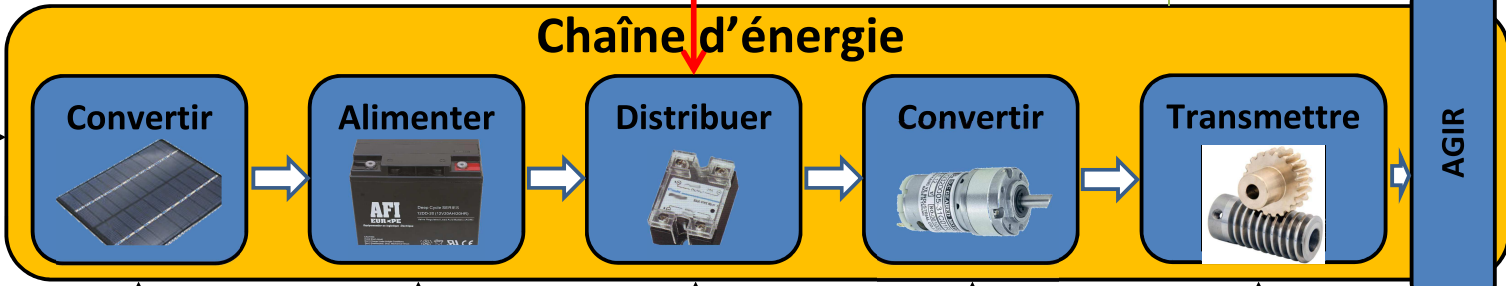

ARCEAU DE PARKING SOLAIRE

Appuie sur la télécommande

Signal lumineux de mise en mouvement
Signal sonore d'alarme

Arceau état initial

Arceau état final